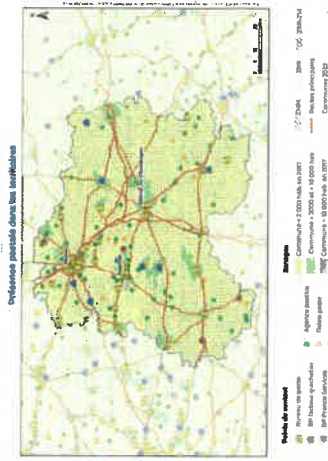

Vos contacts sur la Meuse pour prendre RDV en Bureau de Poste et faire votre Identité Numérique en moins de 5 mn

- ☐ Secteur de Bar le Duc : (Bureaux de Poste de Gondrecourt le Château, Revigny sur Orain, Ligny en Barrois) : Fabrice GIRARD
06 31 12 54 79, fabrice.girard@laposte.fr
- ☐ Secteur de Commercy : (Bureaux de Vaucouleurs, Void-Vacon, Saint-Mihiel, Lérrouville, Vigneulles les Hattonchâtel) : Aysen DEMIR 07 87 15 69 42,
aysen.demir@laposte.fr
- ☐ Secteur de Stenay : (Bureaux de Dun sur Meuse, Montmédy, Damvillers, Varenne en Argonne) : Fabienne RODRIGUEZ PROTIN 07 88 97 03 98
fabienne.rodriguezprotin@laposte.fr
- ☐ Secteur de Verdun (Bureaux de Poste de Dieue sur Meuse, Etain, Fresnes en Woivre, Belleville sur Meuse): Sonia NEMES 06 08 48 35 74,
sonia.nemes@laposte.fr